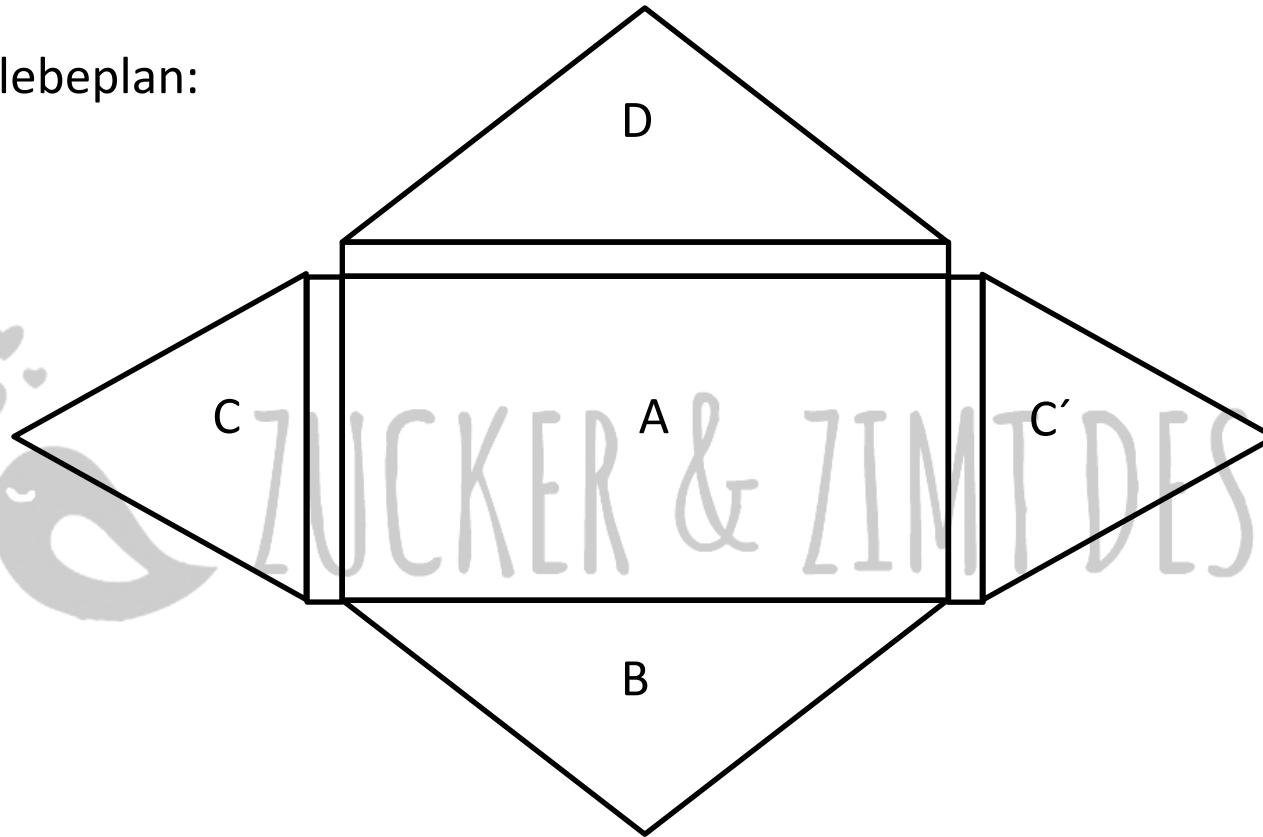

LOXX Clutch

D

1x SnapPap/ Kork / Leder

WICKER & TIME DESIGN
WICKER & TIME DESIGN

ZUCKER & ZIMT DESIGN

Klebefläche, graue Bereiche aufeinander kleben= 

Klebeplan:

ZUCKER & ZIMT DESIGN