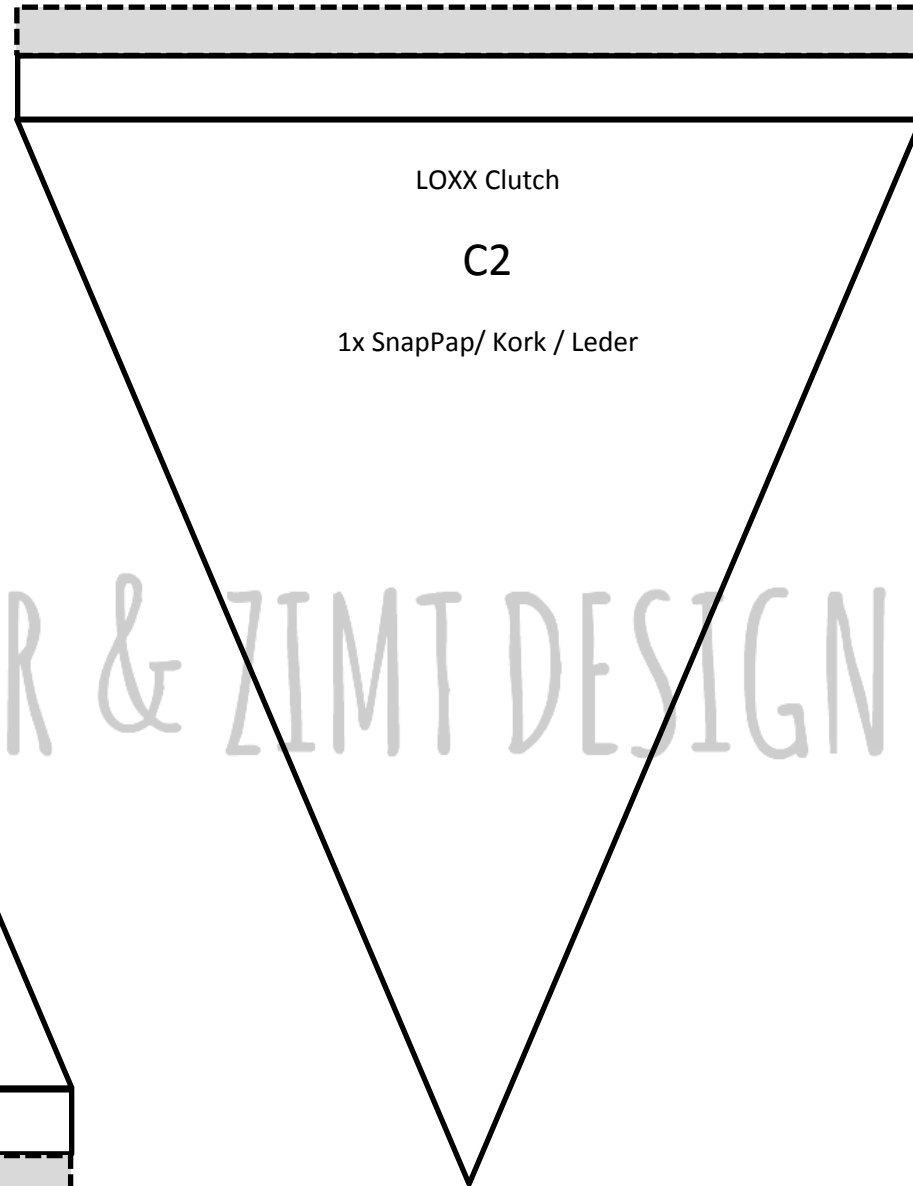

LOXX Clutch

LOXX Clutch

A

1x SnapPap/ Kork / Leder

ZUCKER & ZIMT DESIGN

LOXX Clutch

B

1x SnapPap/ Kork / Leder

LOXX Clutch

D

1x SnapPap/ Kork / Leder

WICKER & TIME DESIGN
WICKER & TIME DESIGN

ZUCKER & ZIMT DESIGN

Klebefläche, graue Bereiche aufeinander kleben= 

Klebeplan:

ZUCKER & ZIMT DESIGN

Kontrollkästchen
5x5 cm